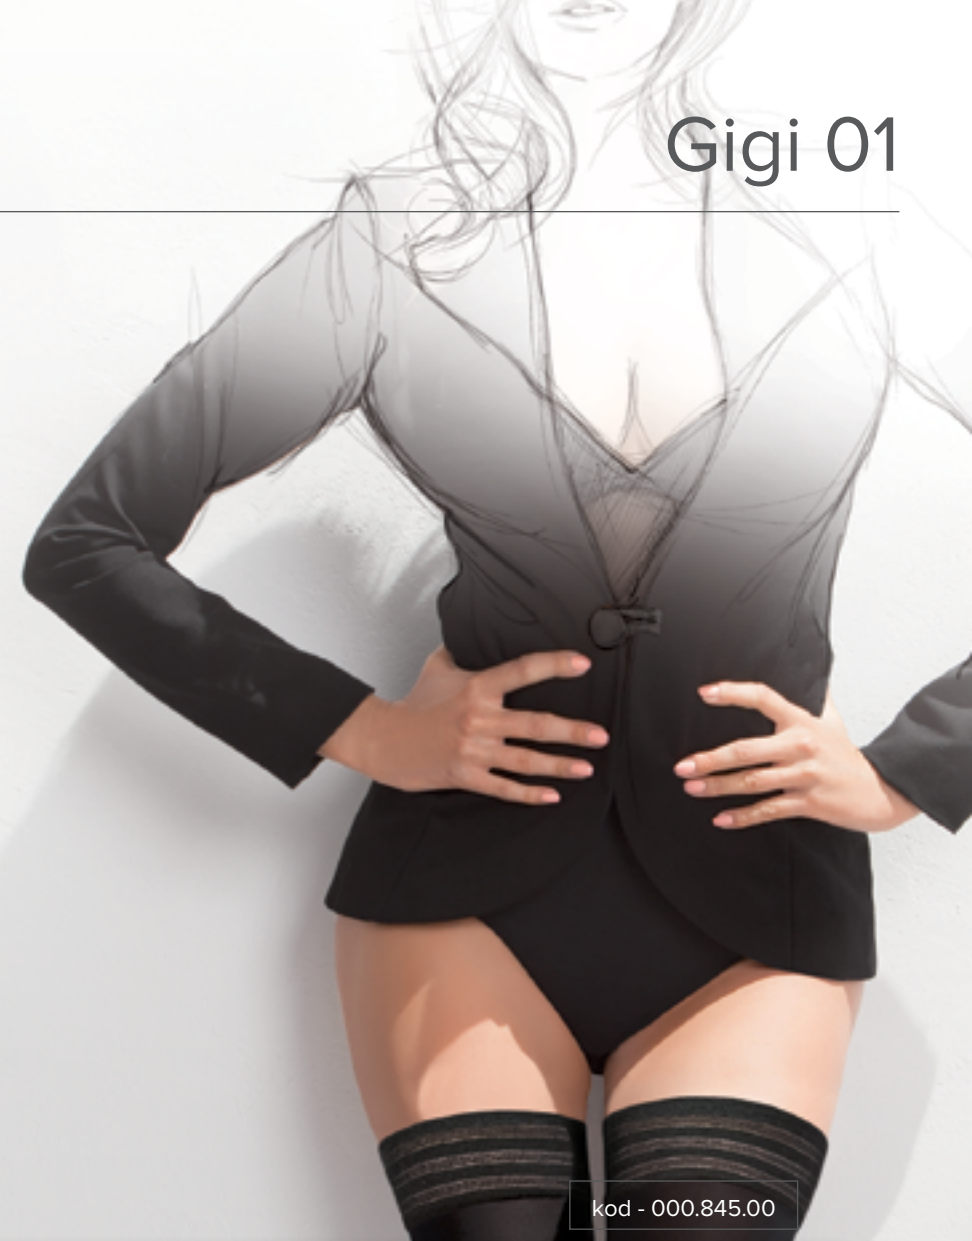

Florence

Rajstopy damskie, kryjące, o satynowym połysku, bez zaznaczonej części majteczkowej.

Women's covering tights with satin glitter with no marked pants.

50^{den}

100^{den}

kod - 000.832

kod - 000.878

	50^{den}		100^{den}
Rozmiar / Size / Размер:	2, 3, 4	5	2, 3, 4
Skład / Composition / Состав:			
Poliamid, Polyamide, Полиамид	90%	91%	93%
Elastan, Эластан (Lycra)	9%	9%	6%
Bawełna, Cotton, Хлопок	1%	-	1%
Kolor / Colour / Цвет:			
nero	■	■	■

3D ELASTICITY SUPER ELASTYCZNOŚĆ
LUXURY IN MOTION LUKSUS PODCZAS RUCHU

Gigi 01

kod - 000.845.00

Rozmiar / Size / Размер: 1/2, 3/4

Skład / Composition / Состав:
Poliamid, Polyamide, Полиамид 94%
Elastan, Эластан (Lycra) 6%

Kolor / Colour / Цвет:
nero