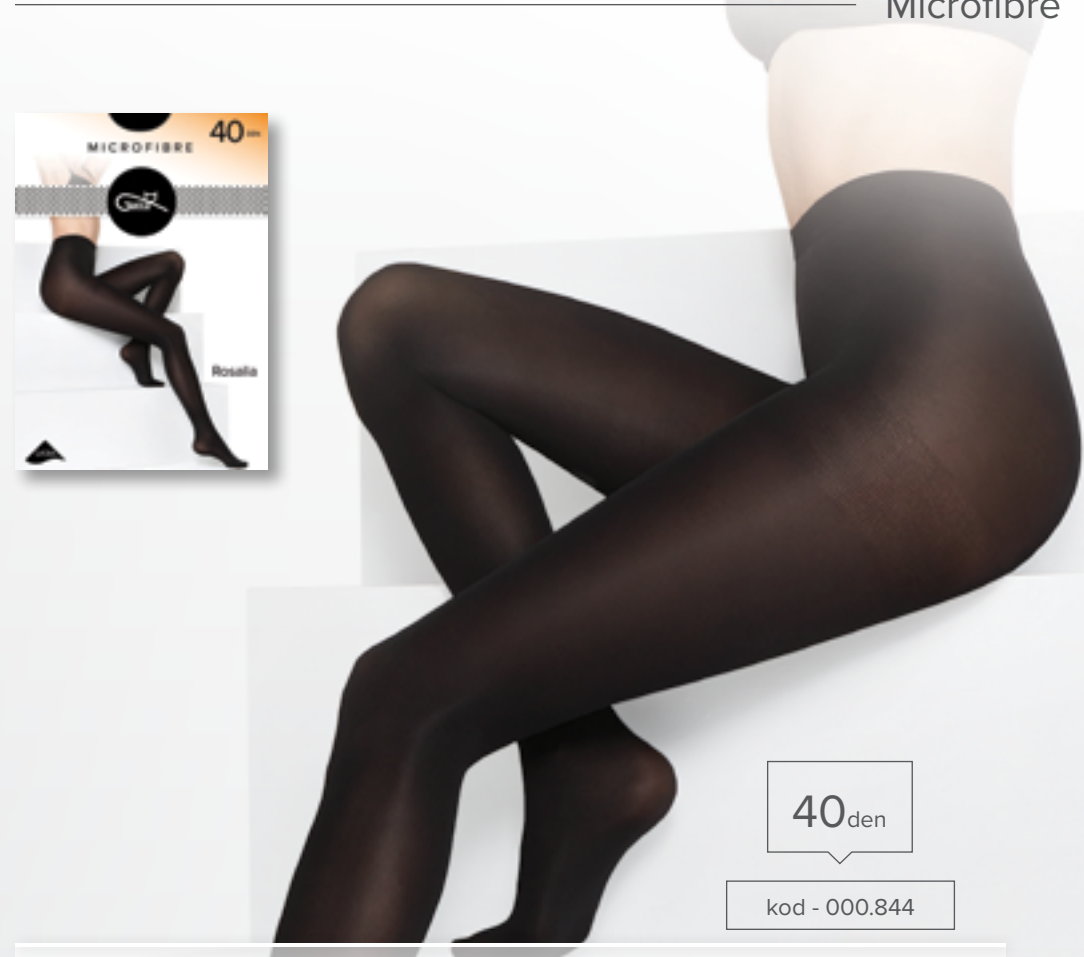

Kolor / Colour / Цвет:
 nero

SATIN SHEERS SHEER LOOK
 NATURALNY WYGLĄD

SATIN FEEL DURABLE FIT
 IDEALNE DOPASOWANIE

Rosalia

Microfibre

40den

kod - 000.844

Rozmiar / Size / Размер: 2, 3, 4, 5